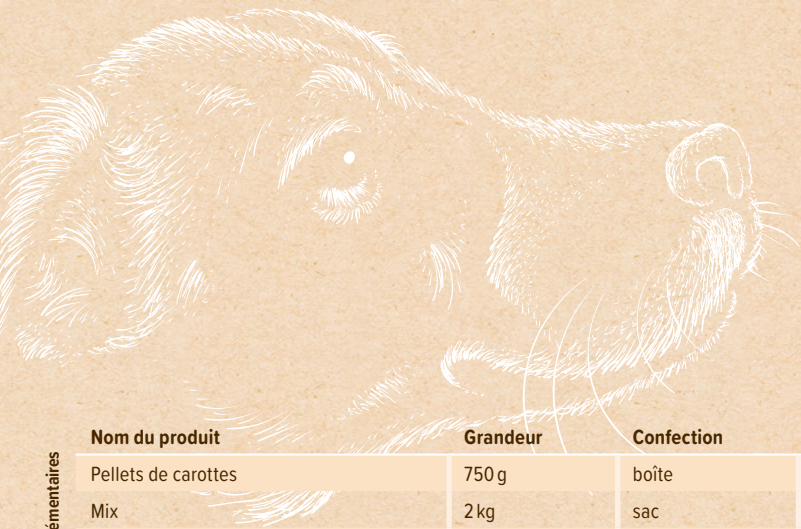

DOG EXTRA

Taille du chien

Aliments complémentaires

Nom du produit	Grandeur	Confection	5-10 kg	15-25 kg	30-40 kg
Pellets de carottes	750 g	boîte	●	●	●
Mix	2 kg	sac	●	●	●
Flocons naturels	1kg	sac	●	●	●
Riz soufflé	1kg	sac	●	●	●
Vitamix	1kg	sac	●	●	●

Compléments alimentaires

Levure de bière	600 g	boîte	●	●	●
Huile de foie de morue	250 ml	bouteille	●	●	●
Fell Vital	250 ml	bouteille	●	●	●
Fructosan	140 g	boîte	●	●	●
Gelafit	200 g	boîte	●	●	●
Herbes Juwel	30 ml	séringue	●	●	●
Naturkraft Pro-1	300 g	boîte	●	●	●
Naturkraft Pro-4	300 g	boîte	●	●	●
Naturkraft Pro-6	300 g	boîte	●	●	●
Petmin	100 g	boîte	●	●	●
Präbiosan	120 g	boîte	●	●	●
ProbioDog	400 g	boîte	●	●	●

Utilisation														Info			
Complète la nourriture humide	Renforce le système immunitaire	Pour un pelage sain et brillant	Avec un effet anti-inflammatoire	Régénère l'intestin	Système musculo-squelettique	En cas de diarrhée aiguë	En cas de diarrhée chronique	Action vermifuge	Protège les organes internes	En cas de nausées	En cas d'empoisonnement	Pour l'équilibre minéral	Riche en acides gras oméga 3	Pour la pression sanguine	Avec des bactéries lactiques (probiotiques)	Sans céréales	Sans gluten
●	●															●	●
●																	
●																	
●																	●
●																●	●
	●	●		●													
		●											●			●	●
					●	●										●	●
								●								●	●
									●							●	●
												●				●	
			●	●			●									●	●
				●			●							●		●	●